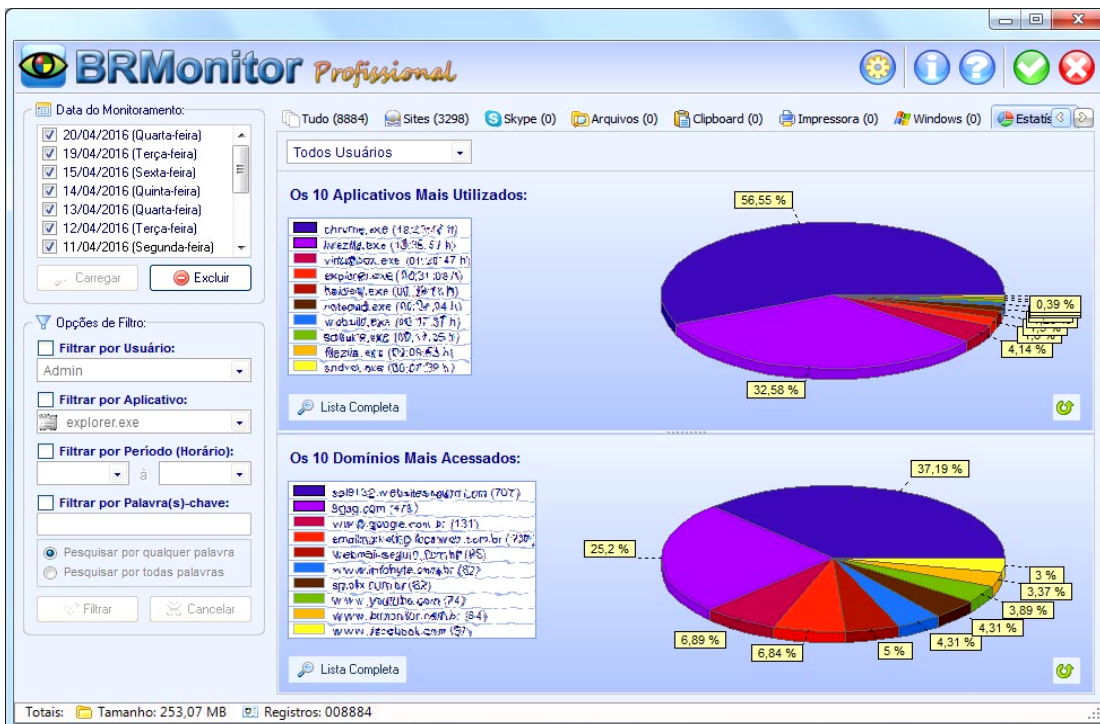

Estatísticas de Uso com Gráficos