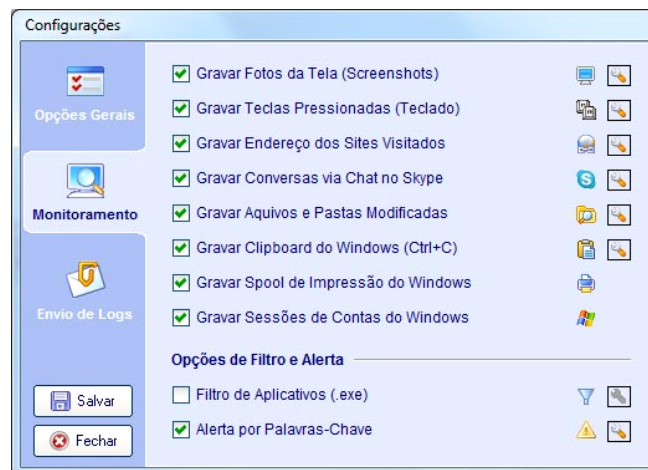

### 3. Telas (Imagens)

Tela Principal de Relatórios

Estatísticas de Uso com Gráficos

*Tela de Configurações - Opções Gerais*

*Tela de Configurações - Monitoramento*

*Tela de Configurações - Envio de Logs*

**BRMonitor Profissional - Relatório de Monitoramento**

Data: 04/08/2016 - Período: 12:18:30 à 12:38:30

Endereço IP (WAN): 200.100.75.180  
 Nome Computador: SERVIDOR  
 Usuário Windows: Admin

**Windows - Logon**  
 desktop  
 · Logon do Usuário: Admin  
 12:18:31 h