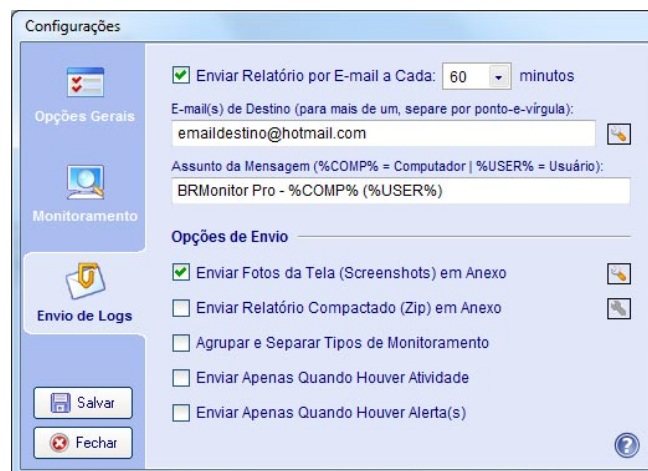

### 3. Telas (Imagens)

Tela Principal de Relatórios

Estatísticas de Uso com Gráficos

*Tela de Configurações - Opções Gerais*

*Tela de Configurações - Monitoramento*

*Tela de Configurações - Envio de Logs*

**BRMonitor Profissional - Relatório de Monitoramento**

Data: 04/08/2016 - Período: 12:18:30 à 12:38:30

Endereço IP (WAN): 200.100.75.180  
 Nome Computador: SERVIDOR  
 Usuário Windows: Admin

**Windows - Logon**  
 desktop  
 · Logon do Usuário: Admin  
 12:18:31 h