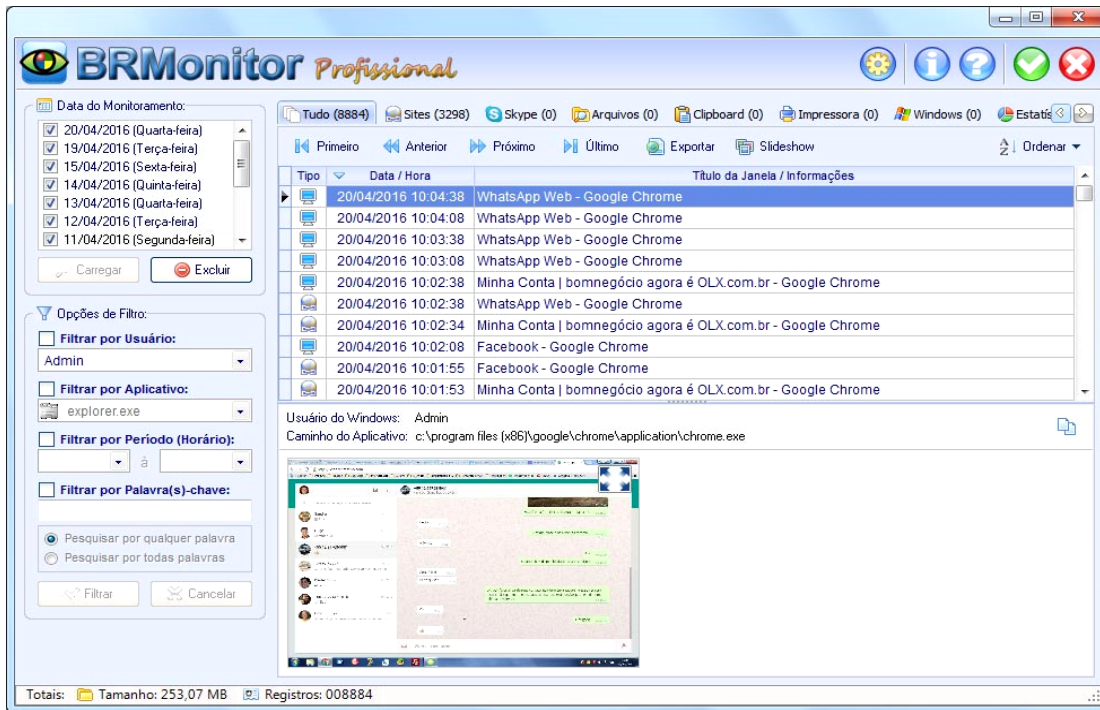

3. Telas (Imagens)

Tela Principal de Relatórios